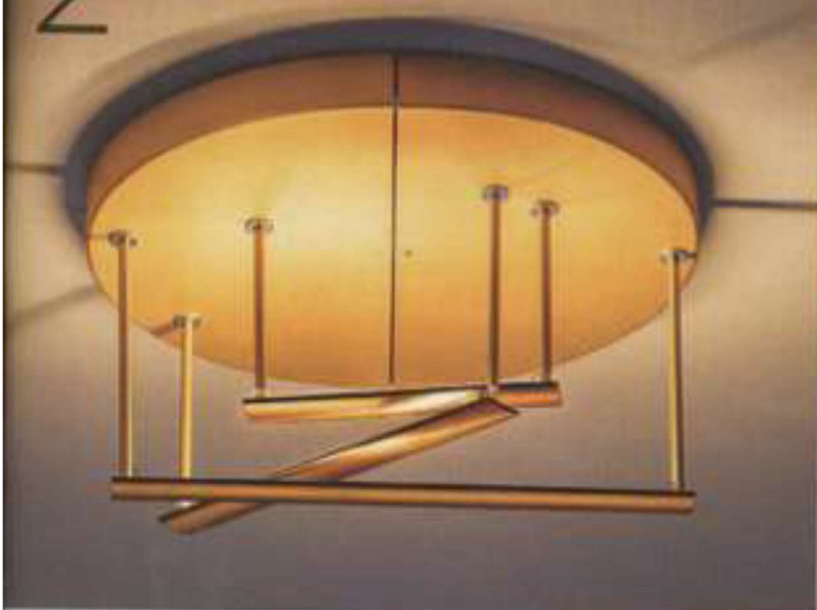

2

1. Si chiamano **Atollo** i pouf triangolari componibili di Daytona, utilizzabili anche come coffee table grazie al ponte rigido con finitura in ottone satinato. daytonahome.it

2. Antonangeli con **Più&meno** regala una luce in evoluzione e interattiva: sulla base tonda metallica si possono applicare a piacere i segmenti luminosi, grazie a un magnete. antonangeli.it

3. **Medusa - Soffio di Luce** è il nome di questa lampada realizzata in vetro e ceramica da Blueside Emotional Design, pensata come complemento ideale per locali dining. blueside-design.com

4. **Skyline** di Giorgetti è un sistema che permette di creare pieni e vuoti, composizioni mini e maxi e con diversi accessori. Da segnalare la dotazione del poggiatesta reclinabile. giorgettimedia.com